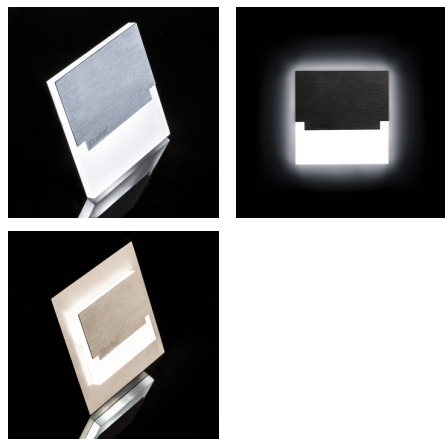

LED lépcsővilágító lámpatest

5905339231086

A Kanlux SABIK ötvözi a modern megjelenést és attraktív fényhatást. Tökéletes megoldás lépcsők és folyosók megvilágítására vagy az adott helyiség berendezésének kiemelésére. A lámpatest egyedi szerkezete egyenletes fényeloszlást biztosít. Az AC változat 230V-os működtetővel, a PIR pedig mozgásérzékelővel van ellátva. Az érzékelő mozgást érzékel/a környezet fényerősségétől függetlenül bekapcsolja a világítást.

ÁLTALÁNOS ADATOK:

Szerelés: fali süllyesztett : igen

Szín: rozsdamentes acél

Beszereles helye: szerelés: fali süllyesztett

Alkalmazás helye: beltéri

Minimális távolság a megvilágított tárgytól: 0,1m

Fényerőszabályozható: nem

Hossz [mm]: 75

Szélesség [mm]: 23

Magasság [mm]: 75

A szerelődoboz előírt átmérője [Ømm]: 60

Szerelőnyílás mérete [mm]: 60

Integrált LED fényforrás: igen

MŰSZAKI ADATOK:

Névleges feszültség [V]: 12 DC