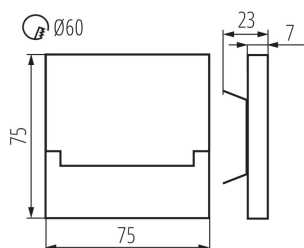

LED lépcsővilágító lámpatest

5905339231086

A Kanlux SABIK ötvözi a modern megjelenést és attraktív fényhatást. Tökéletes megoldás lépcsők és folyosók megvilágítására vagy az adott helyiség berendezésének kiemelésére. A lámpatest egyedi szerkezete egyenletes fényeloszlást biztosít. Az AC változat 230V-os működtetővel, a PIR pedig mozgásérzékelővel van ellátva. Az érzékelő mozgást érzékel/a környezet fényerősségétől függetlenül bekapcsolja a világítást.

ÁLTALÁNOS ADATOK:

Szerelés: fali süllyesztett : igen

Szín: rozsdamentes acél

Beszereles helye: szerelés: fali süllyesztett

Alkalmazás helye: beltéri

Minimális távolság a megvilágított tárgytól: 0,1m

Fényerőszabályozható: nem

Hossz [mm]: 75

Szélesség [mm]: 23

Magasság [mm]: 75

A szerelődoboz előírt átmérője [Ømm]: 60

Szerelőnyílás mérete [mm]: 60

Integrált LED fényforrás: igen

MŰSZAKI ADATOK:

Névleges feszültség [V]: 12 DC

Maximális teljesítmény [W]: 0.8

Áramütés elleni védelmi osztály: III

Dióda típusa: LED SMD

Fényáram [lm]: 13

Fényforrás színe: meleg fehér

A korrelált színhőmérséklet [K]: 3000

Színkonzisztencia MacAdam-féle ellipszisekben: ≤6

Színvisszaadási index: 80

Élettartam [h]: 50000

Bekapcs/kikapcs ciklusok száma: ≥20000

Lámpa fényereje [lm/W]: 16

Környezeti hőmérséklet-tartomány, melynek a termék ki lehet téve [° C]: 5÷25

Lámpaház anyaga: csiszolt rozsdamentes acél, műanyag

Csatlakozó típusa: szabad kábelvégződések

Vezeték hossz [m]: 0.18

Fényforrás felfűtési ideje [s]: ≤1

Fényforrás gyújtási ideje [s]: ≤0,5