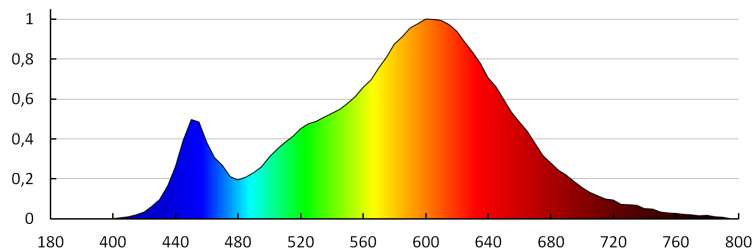

IP védettség fokozat: 20

LOGISZTIKAI ADATOK:

Mértékegység: 1 darab

Csomagolás típusa: 100

Darabszám közbenső csomagolásban: 1

Darabszám gyűjtőcsomagolásban: 100

Nettó egységsúly [g]: 92

Súly [g]: 112.9

Egységcsomagolás hossza [cm]: 11

Egységcsomagolás szélessége [cm]: 2.5

Egységcsomagolás magassága [cm]: 16.5

Doboz súlya [kg]: 11.29

Karton szélessége [cm]: 23.5

Doboz magassága [cm]: 34.5

Doboz hossza [cm]: 63

Karton térfogata [m³]: 0.051077

EGYÉB INFORMÁCIÓK::

- normál éghető felületekre szerelhető